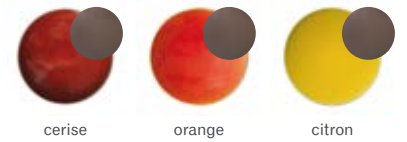

jade
neige
indigo

JA961321
JA962284
JA961322

huilier
oil bottle
Ø 7 cm / H 21,5 cm
40 cl

jade
neige
indigo

JA961654
JA961864
JA962005

tourron classique

116

plat rond
round dish
Ø 32 cm / H 5 cm